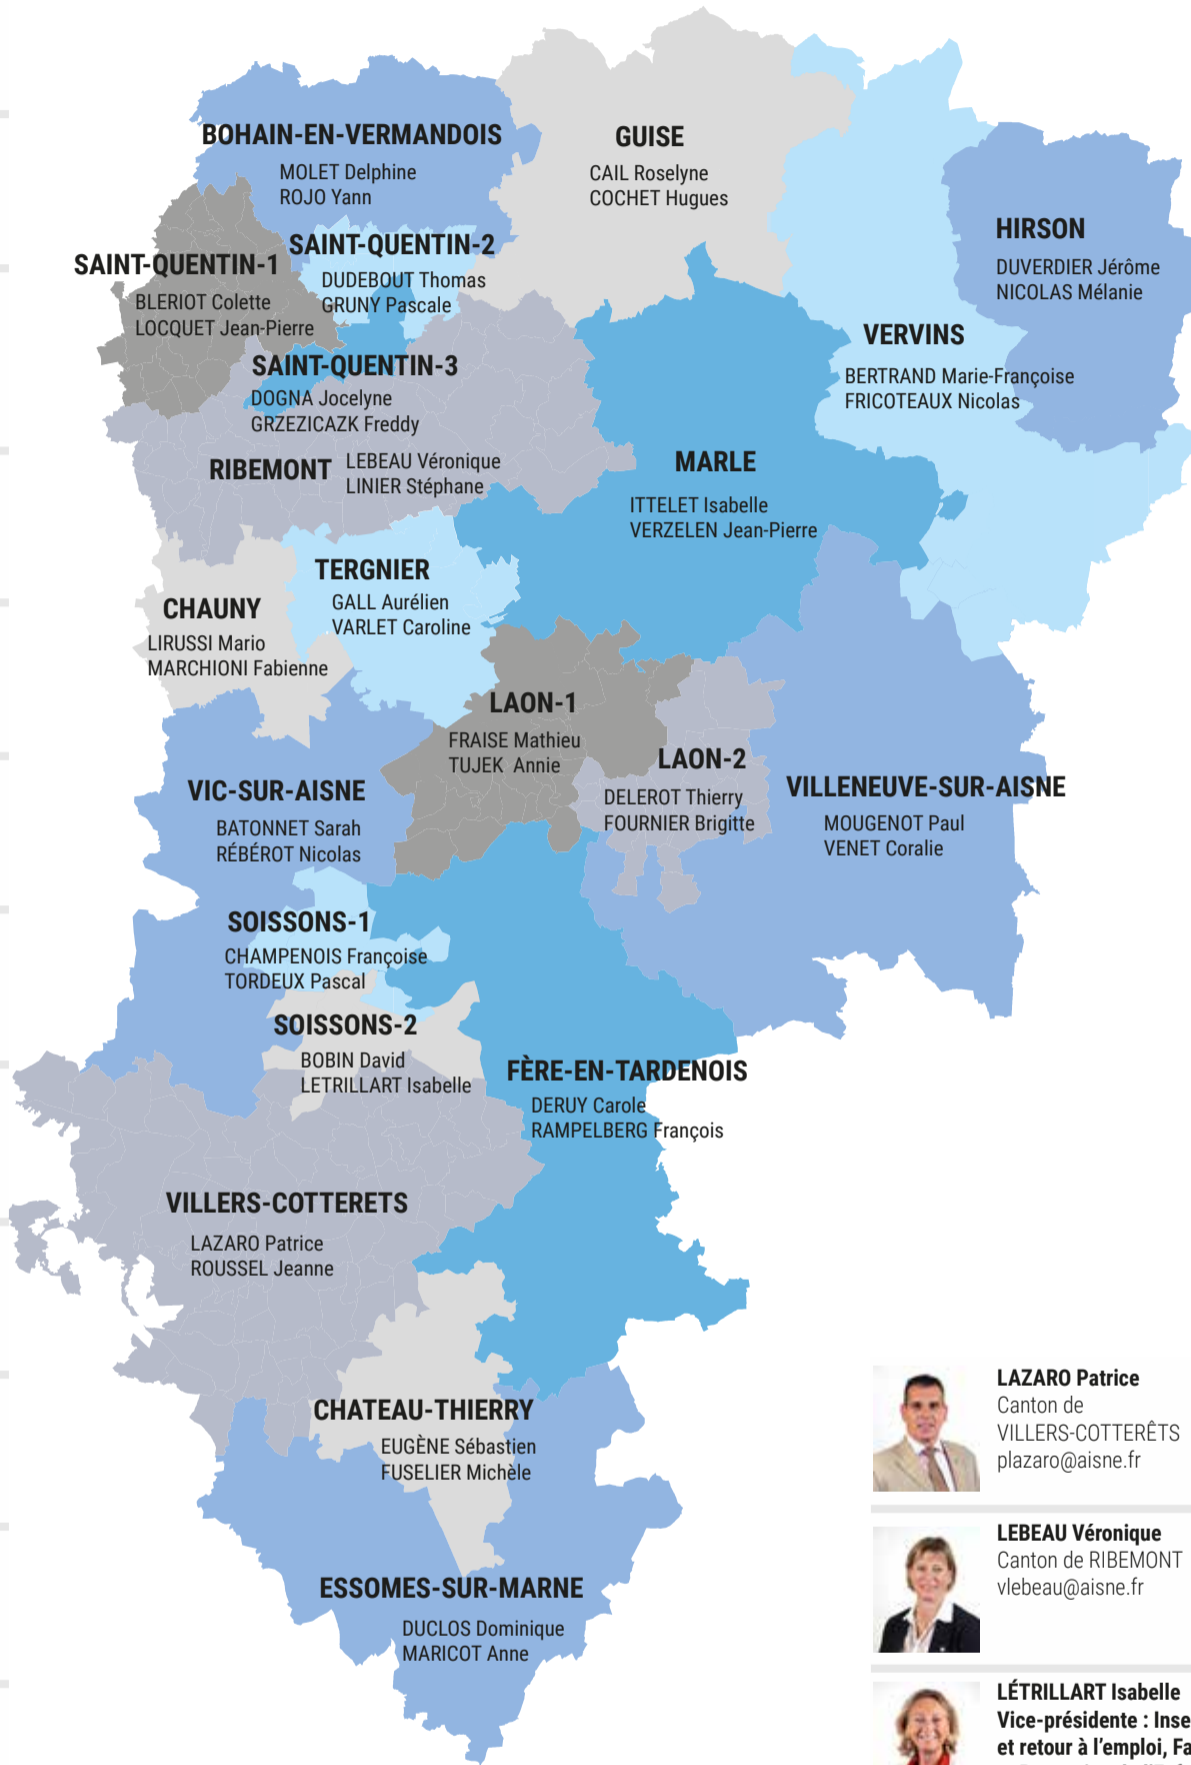

BATONNET Sarah
Canton de VIC-SUR-AISNE
sbatonnet@aisne.fr

BERTRAND Marie-Françoise
Canton de VERVINS
06 38 19 49 76
mfbertrand@aisne.fr

BLÉRIOT Colette
Vice-président : Sport et Terre de jeux
Canton de SAINT-QUENTIN 1
06 08 41 55 43
cblériot@aisne.fr

CHAMPENOIS Françoise
Canton de SOISSONS 1
fchampenois@aisne.fr

DERUY Carole
Canton de FÈRE-EN-TARDENOIS
cderuy@aisne.fr

DOGNA Jocelyne
Canton de SAINT-QUENTIN 3
jdogna@aisne.fr

DUCLOS Dominique
Canton d'ESSOMES-SUR-MARNE
dduclos@aisne.fr

DUDEBOUT Thomas
Vice-président : Transition et stratégie Numérique
Canton de SAINT-QUENTIN 2
06 78 55 48 92
tdubeout@aisne.fr

LAZARO Patrice
Canton de VILLERS-COTTERETS
plazaro@aisne.fr

LEBEAU Véronique
Canton de RIBEMONT
vlebeau@aisne.fr

LÉTRILLART Isabelle
Vice-présidente : Insertion et retour à l'emploi, Famille et Protection de l'Enfance
Canton de SOISSONS 2
iletrillart@aisne.fr